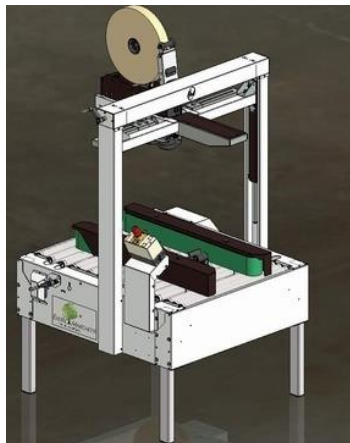

OUTROS EQUIPAMENTOS DE APOIO A EMBALAGEM

- **Dispensador de Cola**

- **Agrafador Pneumático**

- **Sistemas de fecho de Sacos em várias larguras, simples via termo soldagem.**

- **Formação e fecho de caixas**

Identificamos a necessidade, propomos a melhor solução.

- **Máquina de Flowpack**

Produto é envolvido de forma rápida num “saco” de plástico fechado.

- **Pistola de retratilar**

- **Retratilizadora em Túnel**

Consulte-nos para:

Desenvolvermos a solução à medida das suas necessidades desde a solução semi-autimática (mais simples) às linhas automáticas com sistemas completos de embalagem integrados com:

- Retratilizar ou só envolver;
- Embalar com PE e/ou Bolha de ar (total close);
- Cintar com PP ou PET;
- Filmar com sistema horizontal ou vertical.