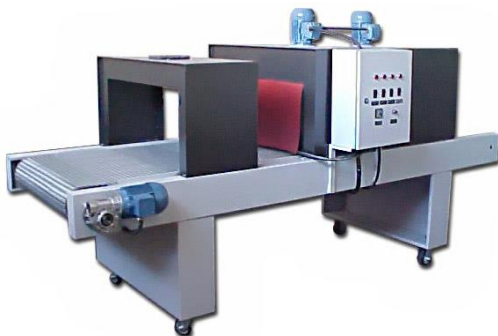

OUTROS EQUIPAMENTOS DE APOIO A EMBALAGEM

- **Dispensador de Cola**

- **Agrafador Pneumático**

- **Sistemas de fecho de Sacos em várias larguras, simples via termo soldagem.**

- **Formação e fecho de caixas**

Identificamos a necessidade, propomos a melhor solução.

- **Máquina de Flowpack**

Produto é envolvido de forma rápida num “saco” de plástico fechado.

- **Pistola de retratilar**

- **Retratilizadora em Túnel**

Consulte-nos para:

Desenvolvermos a solução à medida das suas necessidades desde a solução semi-autimática (mais simples) às linhas automáticas com sistemas completos de embalagem integrados com:

- Retratilizar ou só envolver;
- Embalar com PE e/ou Bolha de ar (total close);
- Cintar com PP ou PET;
- Filmar com sistema horizontal ou vertical.