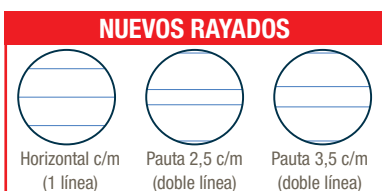

NUEVA
CAPACIDAD
DE CAJA

LF
LF

LF

LIBRETAS GRAPADAS

TAPAS DE PLÁSTICO OPENFLEX

• TAPAS CON APERTURA 180°

AHORA 5 RAYADOS DISPONIBLES

innovación OPEN FLEX®