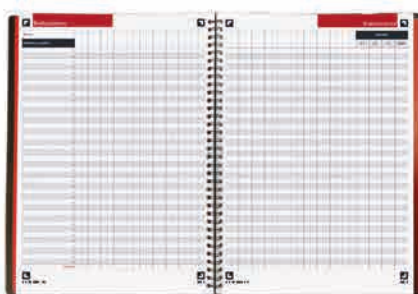

19 hojas dobles para Evaluaciones