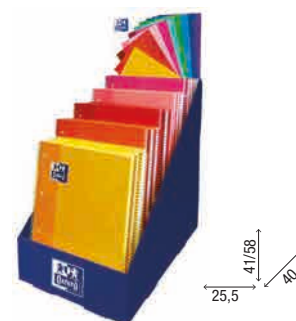

LIBRETAS GRAPADAS OPENFLEX

OPEN FLEX®

innovación

**TAPAS DE PLÁSTICO
CON APERTURA 180°**

TAPAS DE PLÁSTICO

SAP 400060350

Ean 8427291009581

48 hojas