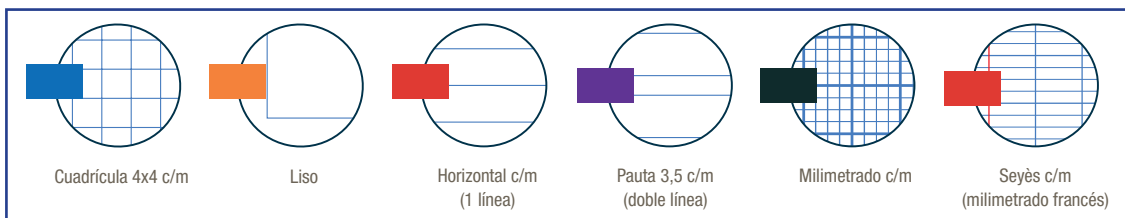

MATERNELLE: TAPAS BLANDAS

- Libreta grapada 16 hojas

REFERENCIA	FORMATO	HOJAS	RAYADO	COLORES TAPAS	PAQ/CAJA	EAN	
100101937	A5+	16	seyes c/m		10/40	3020120807614	LF

RAYADOS

90gr.

REFERENCIA	FORMATO	HOJAS	TALADROS	RAYADO	COLORES TAPAS	PRESENTACIÓN	PAQ/CAJA	EAN
100430206	4°	100	4	4x4 c/m		Paquete 100	1/50	8412771088460
100430209	A4		4	liso		Paquete 100	1/25	8412771088477
100430208			4	4x4 c/m		Paquete 100	1/25	8412771084646
100430210			4	1 línea c/m		Paquete 100	1/25	8412771088484
100430211			4	pauta 3,5 c/m		Paquete 100	1/25	8412771088491
100430212			4	milimetrado c/m		Paquete 100	1/25	8412771088507
100105679			9	seyes c/m		Cajita 100	5/20	3020127874534
100105681	200	seyes c/m		Cajita 100 hojas dobles	5/20	3020126875235	LF	
100430207	F°	100	16	4x4 c/m		Paquete 100	1/25	8412771084653