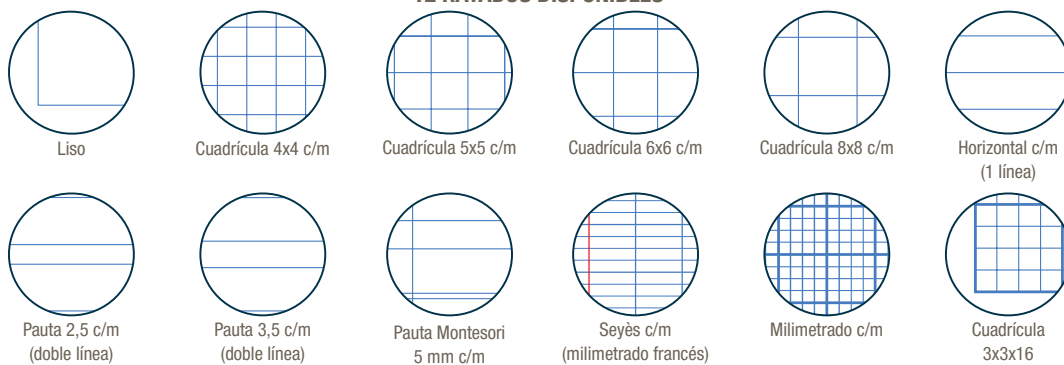

TAPAS BLANDAS - CLASSIC

TAPAS PLASTIFICADAS
Para evitar que las tapas se deterioren.

12 RAYADOS DISPONIBLES

REFERENCIA	FORMATO	HOJAS	RAYADO	COLORES TAPAS	PAQ/CAJA	EAN
100105710	A5	48	liso		10/40	8412771105099
100105702			4x4 c/m		10/40	8412771104856
100105701			5x5 c/m		10/40	8412771104825
100105714			6x6 c/m		10/40	8412771105211
100105715			8x8 c/m		10/40	8412771105242
100105709			1 línea c/m		10/40	8412771105068
100105713			pauta 2,5 c/m		10/40	8412771105181
100105716			pauta 3,5 c/m		10/40	8412771105273
100105717			pauta montessori 5 c/m		10/40	8412771105303
100105711			milimetrado c/m		10/40	8412771105129
100105718			cd. 3x3x16		10/40	8412771105334
100104421			seyes c/m		10/40	3020122873136
400016222	A5	24	seyes c/m		10/40	3020122873037
100102926	A4	48	liso		10/40	8412771085124
100101228			4x4 c/m		10/40	8412771085100
100104459			5x5 c/m		10/40	8412771086053
100103428			1 línea c/m		10/40	8412771086060
100100202			pauta 2,5 c/m		10/40	8412771085162
100102899			pauta 3,5 c/m		10/40	8412771085148
100102810			pauta montessori 5 c/m		10/40	8412771086084
100103418			milimetrado c/m		10/40	8412771086077
100104497			cd. 3x3x16		10/40	8412771086114
100102638			seyes c/m		10/40	3020122873433