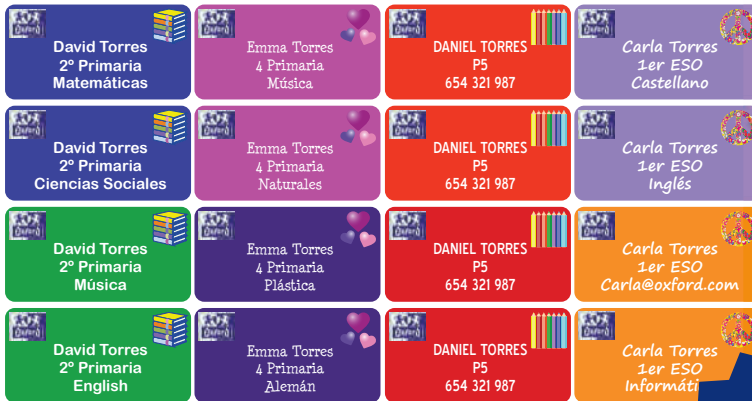

• Oxford en colaboración con Stikets presenta una solución para la personalización e identificación de los cuadernos Oxford.

NUEVO

El complemento ideal para la identificación práctica y elegante de los cuadernos (nombre, asignatura, grupo...).