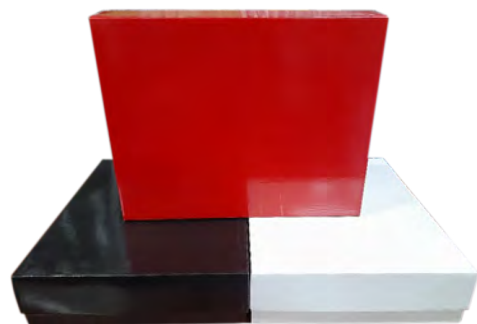

CÓDIGO **CXREVESTE27**
DESCRIÇÃO **CAIXAS REVESTIDAS BR/PR**
DIMENSÕES (mm) **470x370x105**
OBSERVAÇÕES **PLASTIFICADAS**
PREÇO **3,20 €**