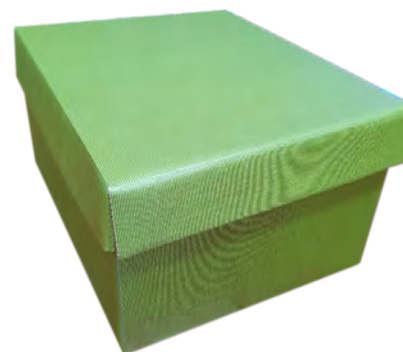

CÓDIGO **CXREVESTE029**
DESCRIÇÃO **CAIXAS REVESTIDAS HAUTE**
DIMENSÕES (mm) **235x200x123 "S"**
OBSERVAÇÕES **---**
PREÇO **2,77 €**