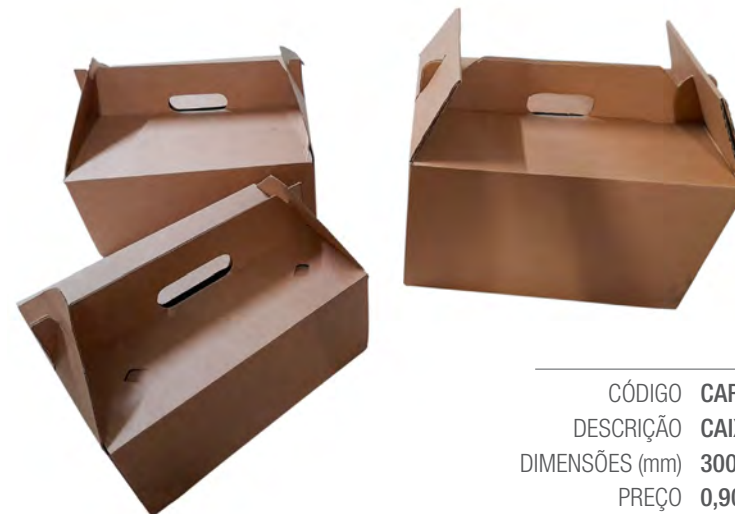

CÓDIGO **CARCAN0956**
DESCRIÇÃO **CAIXAS INT B25KK MOD. 330**
DIMENSÕES (mm) **340x210x110**
PREÇO **1,35 €**

CÓDIGO **CARCAN0957**
DESCRIÇÃO **CAIXAS INT B25KK MOD. 330**
DIMENSÕES (mm) **340x280x110**
PREÇO **1,50 €**

CÓDIGO **CARCAN1015**
DESCRIÇÃO **CAIXAS INT B25KK MOD. 330**
DIMENSÕES (mm) **212x205x95**
PREÇO **1,10 €**

CÓDIGO **CARCAN0913**
DESCRIÇÃO **CAIXAS EXT E40KK MOD. 412**
DIMENSÕES (mm) **300x220x150**
PREÇO **0,90 €**

CÓDIGO **CARCAN0912**
DESCRIÇÃO **CAIXAS EXT E40KK MOD. 412**
DIMENSÕES (mm) **330x330x150**
PREÇO **1,00 €**

CÓDIGO **CARCAN0898**
DESCRIÇÃO **CAIXAS B05KC MOD.0703**
DIMENSÕES (mm) **395x300x220**
PREÇO **1,32 €**