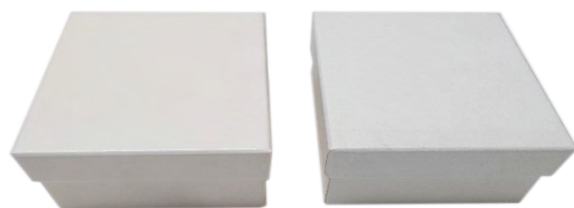

CÓDIGO	CXLUX0013
DESCRIÇÃO	CAIXAS LUXO P.ANC
DIMENSÕES (mm)	140x100x70
OBSERVAÇÕES	---
PREÇO	1,85 €