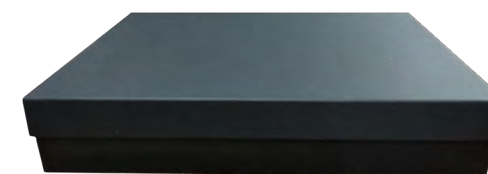

Sede > **Sérgio Marques | 935 423 880**

CÓDIGO	CXLUX0002
DESCRIÇÃO	CAIXAS LUXO P/ 1 GARRAFA T.LIVRO
DIMENSÕES (mm)	330x100x90
OBSERVAÇÕES	---
PREÇO	3,70 €

CÓDIGO	CXLUX0118
DESCRIÇÃO	CAIXAS LUXO INT
DIMENSÕES (mm)	345x280x99x65
OBSERVAÇÕES	---
PREÇO	6,00 €

CÓDIGO	CXLUX0117
DESCRIÇÃO	CAIXAS LUXO INT
DIMENSÕES (mm)	365x335x100x100
OBSERVAÇÕES	---
PREÇO	8,35 €

CÓDIGO	CXLUX0119
DESCRIÇÃO	CAIXAS LUXO INT
DIMENSÕES (mm)	500x365x925x45
OBSERVAÇÕES	---
PREÇO	10,20 €