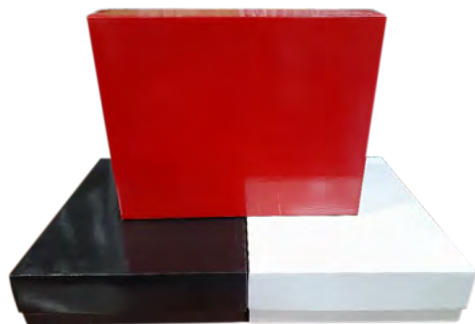

CÓDIGO	CXREVEST27
DESCRIÇÃO	CAIXAS REVESTIDAS BR/PR
DIMENSÕES (mm)	470x370x105
OBSERVAÇÕES	PLASTIFICADAS
PREÇO	3,20 €